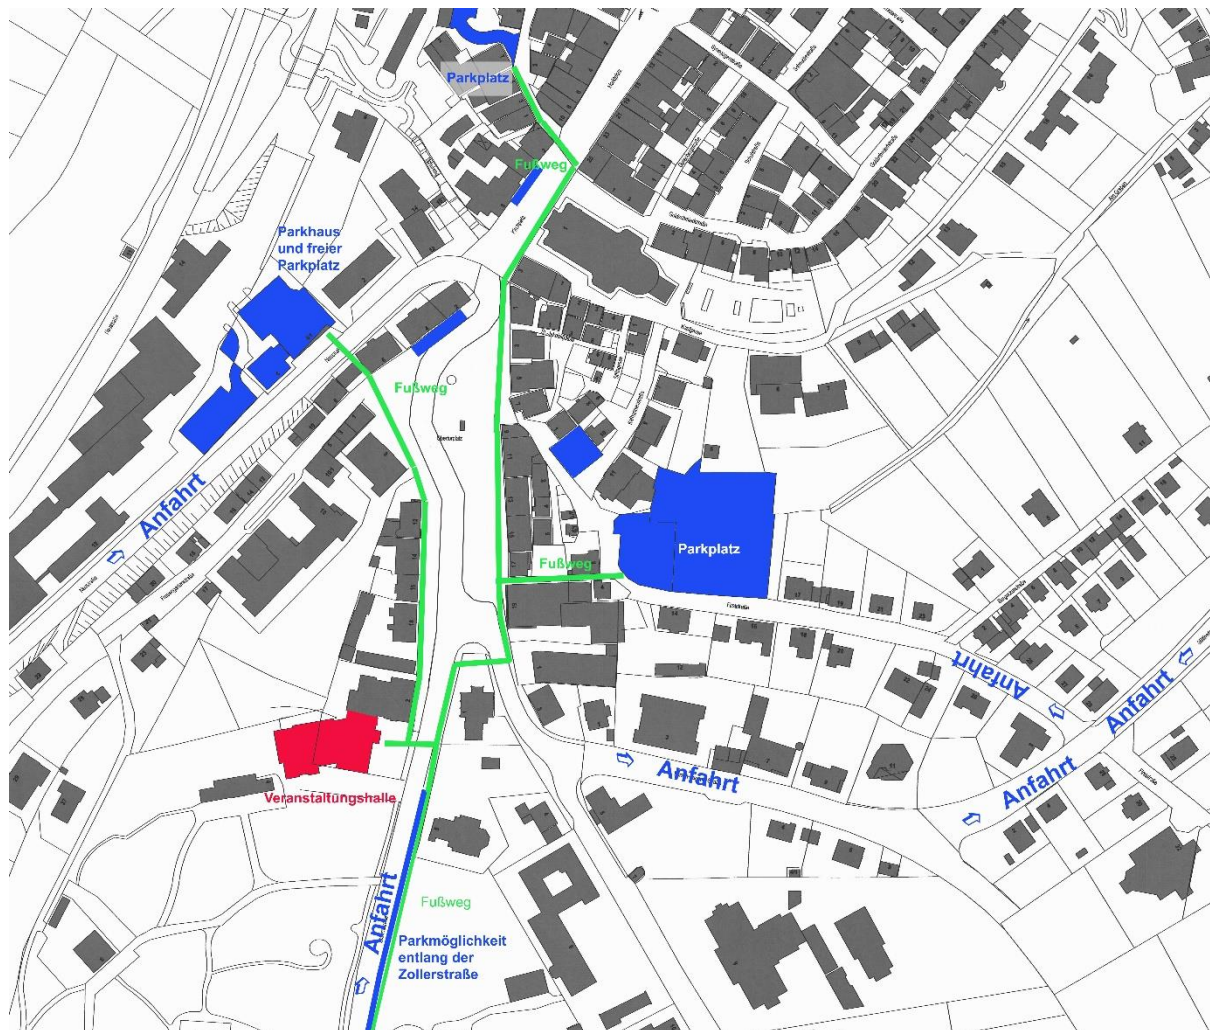

Anfahrt Stadthalle Museum – Zollernstraße 2 – 72379 Hechingen

Anfahrt:

Von Tübingen kommend auf B27 Richtung Balingen, Abfahrt Hechingen Mitte Richtung Oberstadt auf Stillfriedstraße, rechts in die Firststraße zum Parkplatz

Von A81 kommend Abfahrt 31 Empfingen Richtung Stetten und Owingen, auf B27 Richtung Tübingen, Abfahrt Hechingen Süd, Burg Hohenzollern, Brielhof in Richtung Hechingen Oberstadt auf Zollernstraße, vor Stadthalle Museum auf der linken Seite parken.

Von Rottweil, Balingen kommend auf B 27 Richtung Tübingen, Abfahrt Hechingen Süd, Burg Hohenzollern, Brielhof in Richtung Hechingen Oberstadt auf Zollernstraße, vor Stadthalle Museum auf der linken Seite parken.

Weitere Parkmöglichkeiten im näheren Umfeld vorhanden. Bitte dem Parkleitsystem folgen.